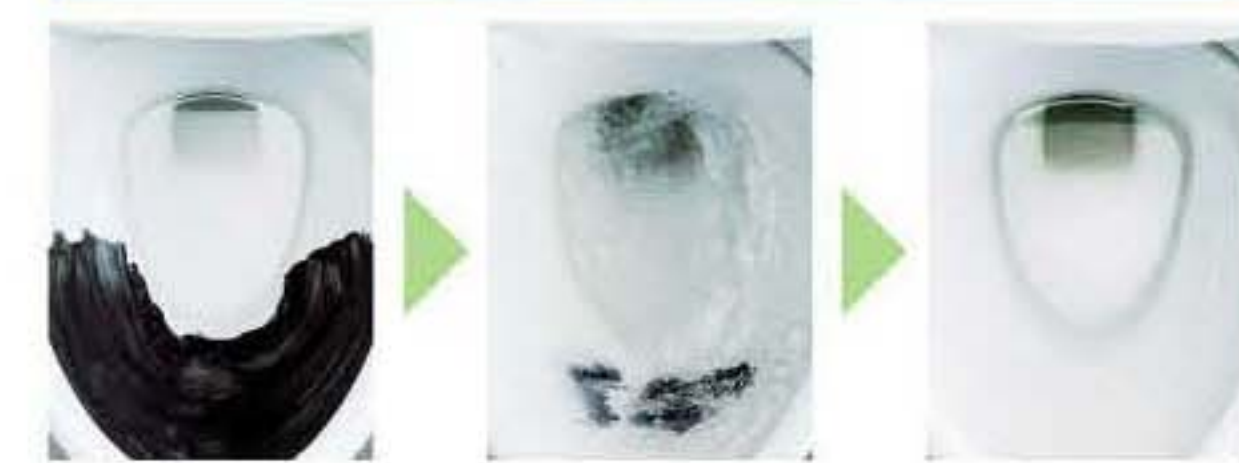

壁リモコン

すっきりキレイ

汚れがつきにくくお掃除ラクラクで「キレイ」

ノズルシャッター

使わないときはノズルを収納。男子小用時などの汚れの心配もなく、ノズルはいつも清潔。着脱式でお手入れも簡単です。

キレイ便座

汚れが入りやすいつぎ目がありません。新素材により気になる便座裏の汚れもサッとひと拭き。お掃除ラクラク、INAXオリジナルの便座です。

しっかりエコ

タオルリング

寸法: 136(φ8) × 37 × 156

スタンダードシリーズ
KF-91

まる洗い洗浄

勢いのよい水流で、グルッと強力に洗い流します。

写真は洗浄イメージです。

ハイパーセラミック

高硬度のジルコンを釉薬の表面まで含んでいるので、キズがつきにくく、陶器の美しさを長く保てます。

汚物汚れに強い

疑似汚物を塗布 洗浄 洗浄後

コンパクト設計

タンクが30mm薄くなり、トイレ空間をより広く。

女性専用『レディスノズル』

女性にやさしいビデ専用ノズル。

パワー脱臭

便座に座ると自動で脱臭。