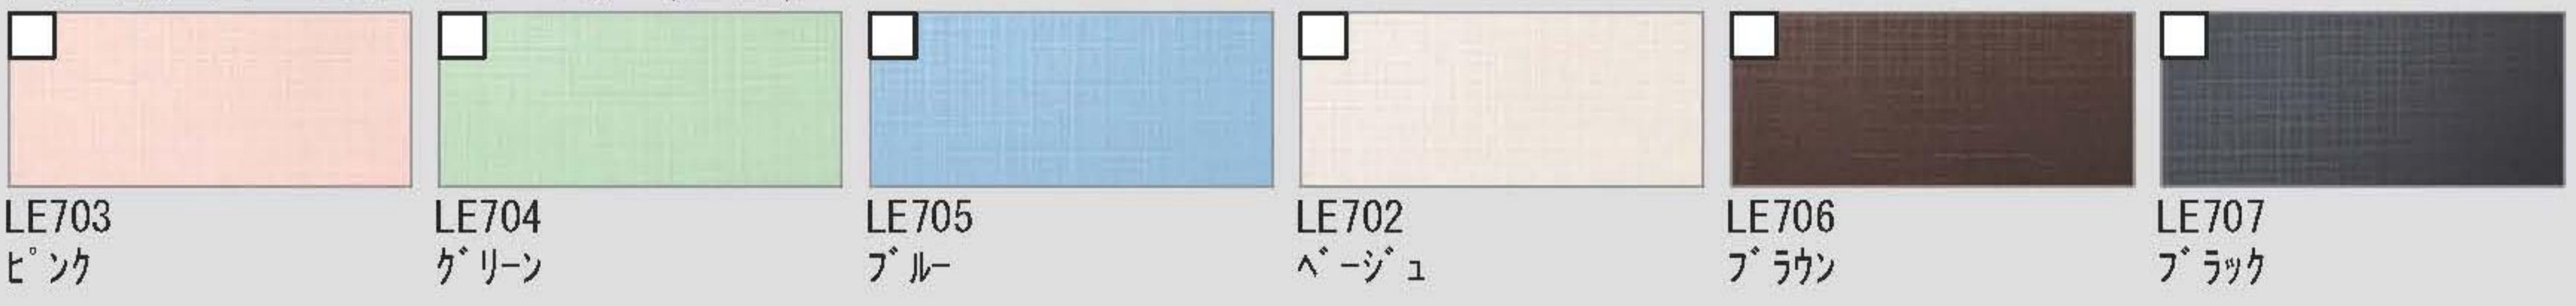

CG 合成によるイメージ画像です。

■ 壁パネルカラー アクセント張り

アクセントパネル：Lパネル（EB）

ベースパネル：Lパネル

■ 浴槽カラー FRP

■ エプロンカラー

■ 床カラー 単色