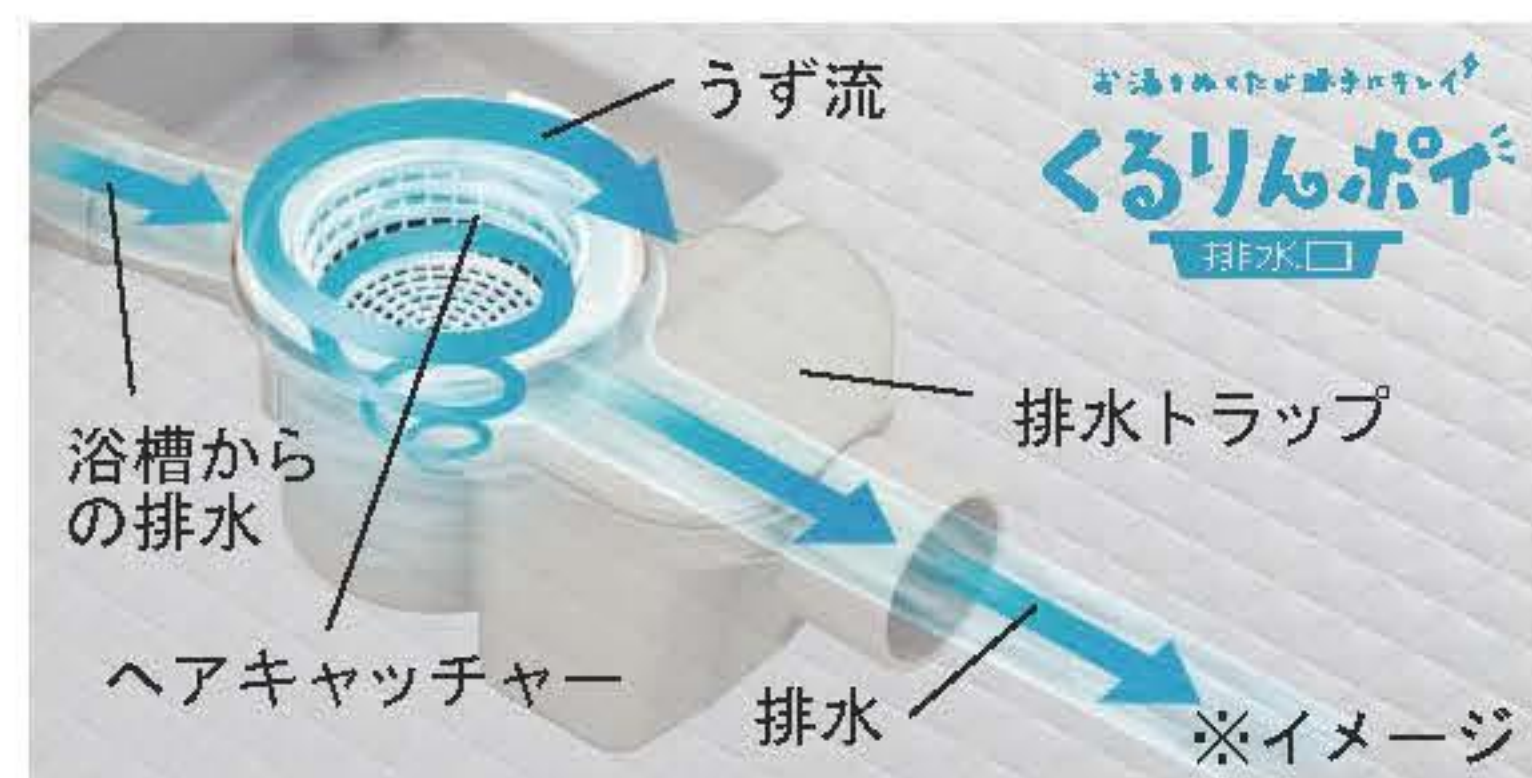

CG 合成によるイメージ画像です。

■ 壁パネルカラー アクセント張り

アクセントパネル：Lパネル（EB）

ベースパネル：Lパネル

■ 浴槽カラー FRP

■ エプロンカラー

■ 床カラー 単色

## くるりんポイ排水口

ゴミをまとめて、お掃除ラクラク。  
うずのチカラでキレイな排水口。

※効果的なうず流を発生させるためには、浴槽水位が150mm以上必要です。

ゴミ捨てはたったの2ステップ

シンプル形状に進化  
もっとお掃除がカンタンに

## FRP浴槽

3つの仕様からお選びいただけます。

□エコベンチ浴槽

浴槽内  
握りバー  
〈グレー〉

ゴム栓

□ストレートライン浴槽

浴槽内  
握りバー  
〈グレー〉

ゴム栓

□ラウンドライン浴槽

浴槽内  
握りバー  
〈グレー〉

ゴム栓