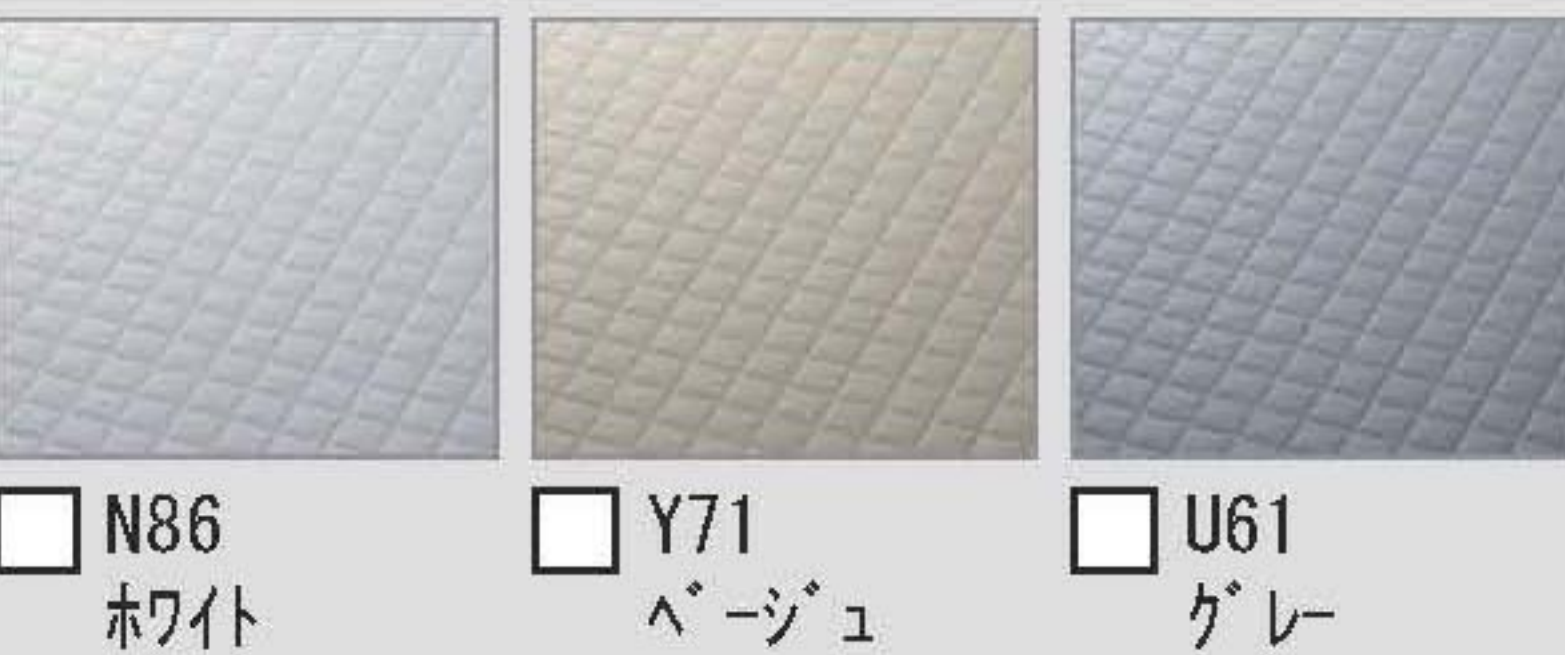

CG 合成によるイメージ画像です。

■ 壁パネルカラー アクセント張り

アクセントパネル：Lパネル（EB）

ベースパネル：Lパネル

■ 浴槽カラー FRP

■ エプロンカラー

■ 床カラー 単色

## FRP浴槽

3つの仕様からお選びいただけます。

□エコベンチ浴槽

浴槽内  
握りバー  
〈グレー〉

ゴム栓

□ストレートライン浴槽

浴槽内  
握りバー  
〈グレー〉

ゴム栓

□ラウンドライン浴槽

浴槽内  
握りバー  
〈グレー〉

ゴム栓